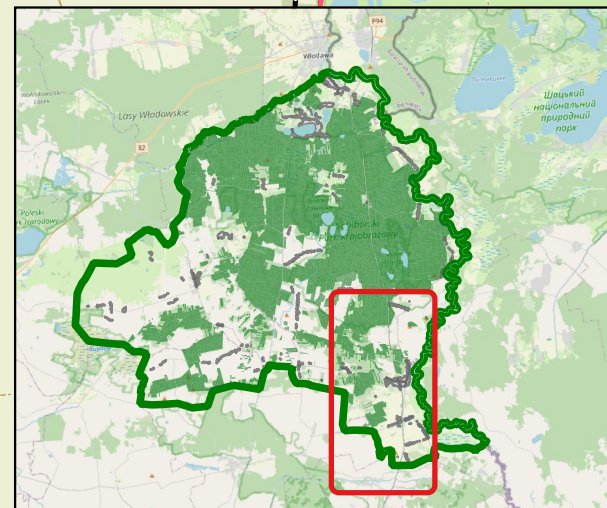

Nadleśnictwo Sobibór Planowane zabiegi agrolotnicze w 2023 roku

Legenda

-  ustalone granice pól zabiegowych do zabiegów w 2023 roku
-  oddziały w zarządzie PGL LP
-  drogi leśne
-  drogi publiczne
-  kolej
-  miejscowości

Skala 1 : 25 000