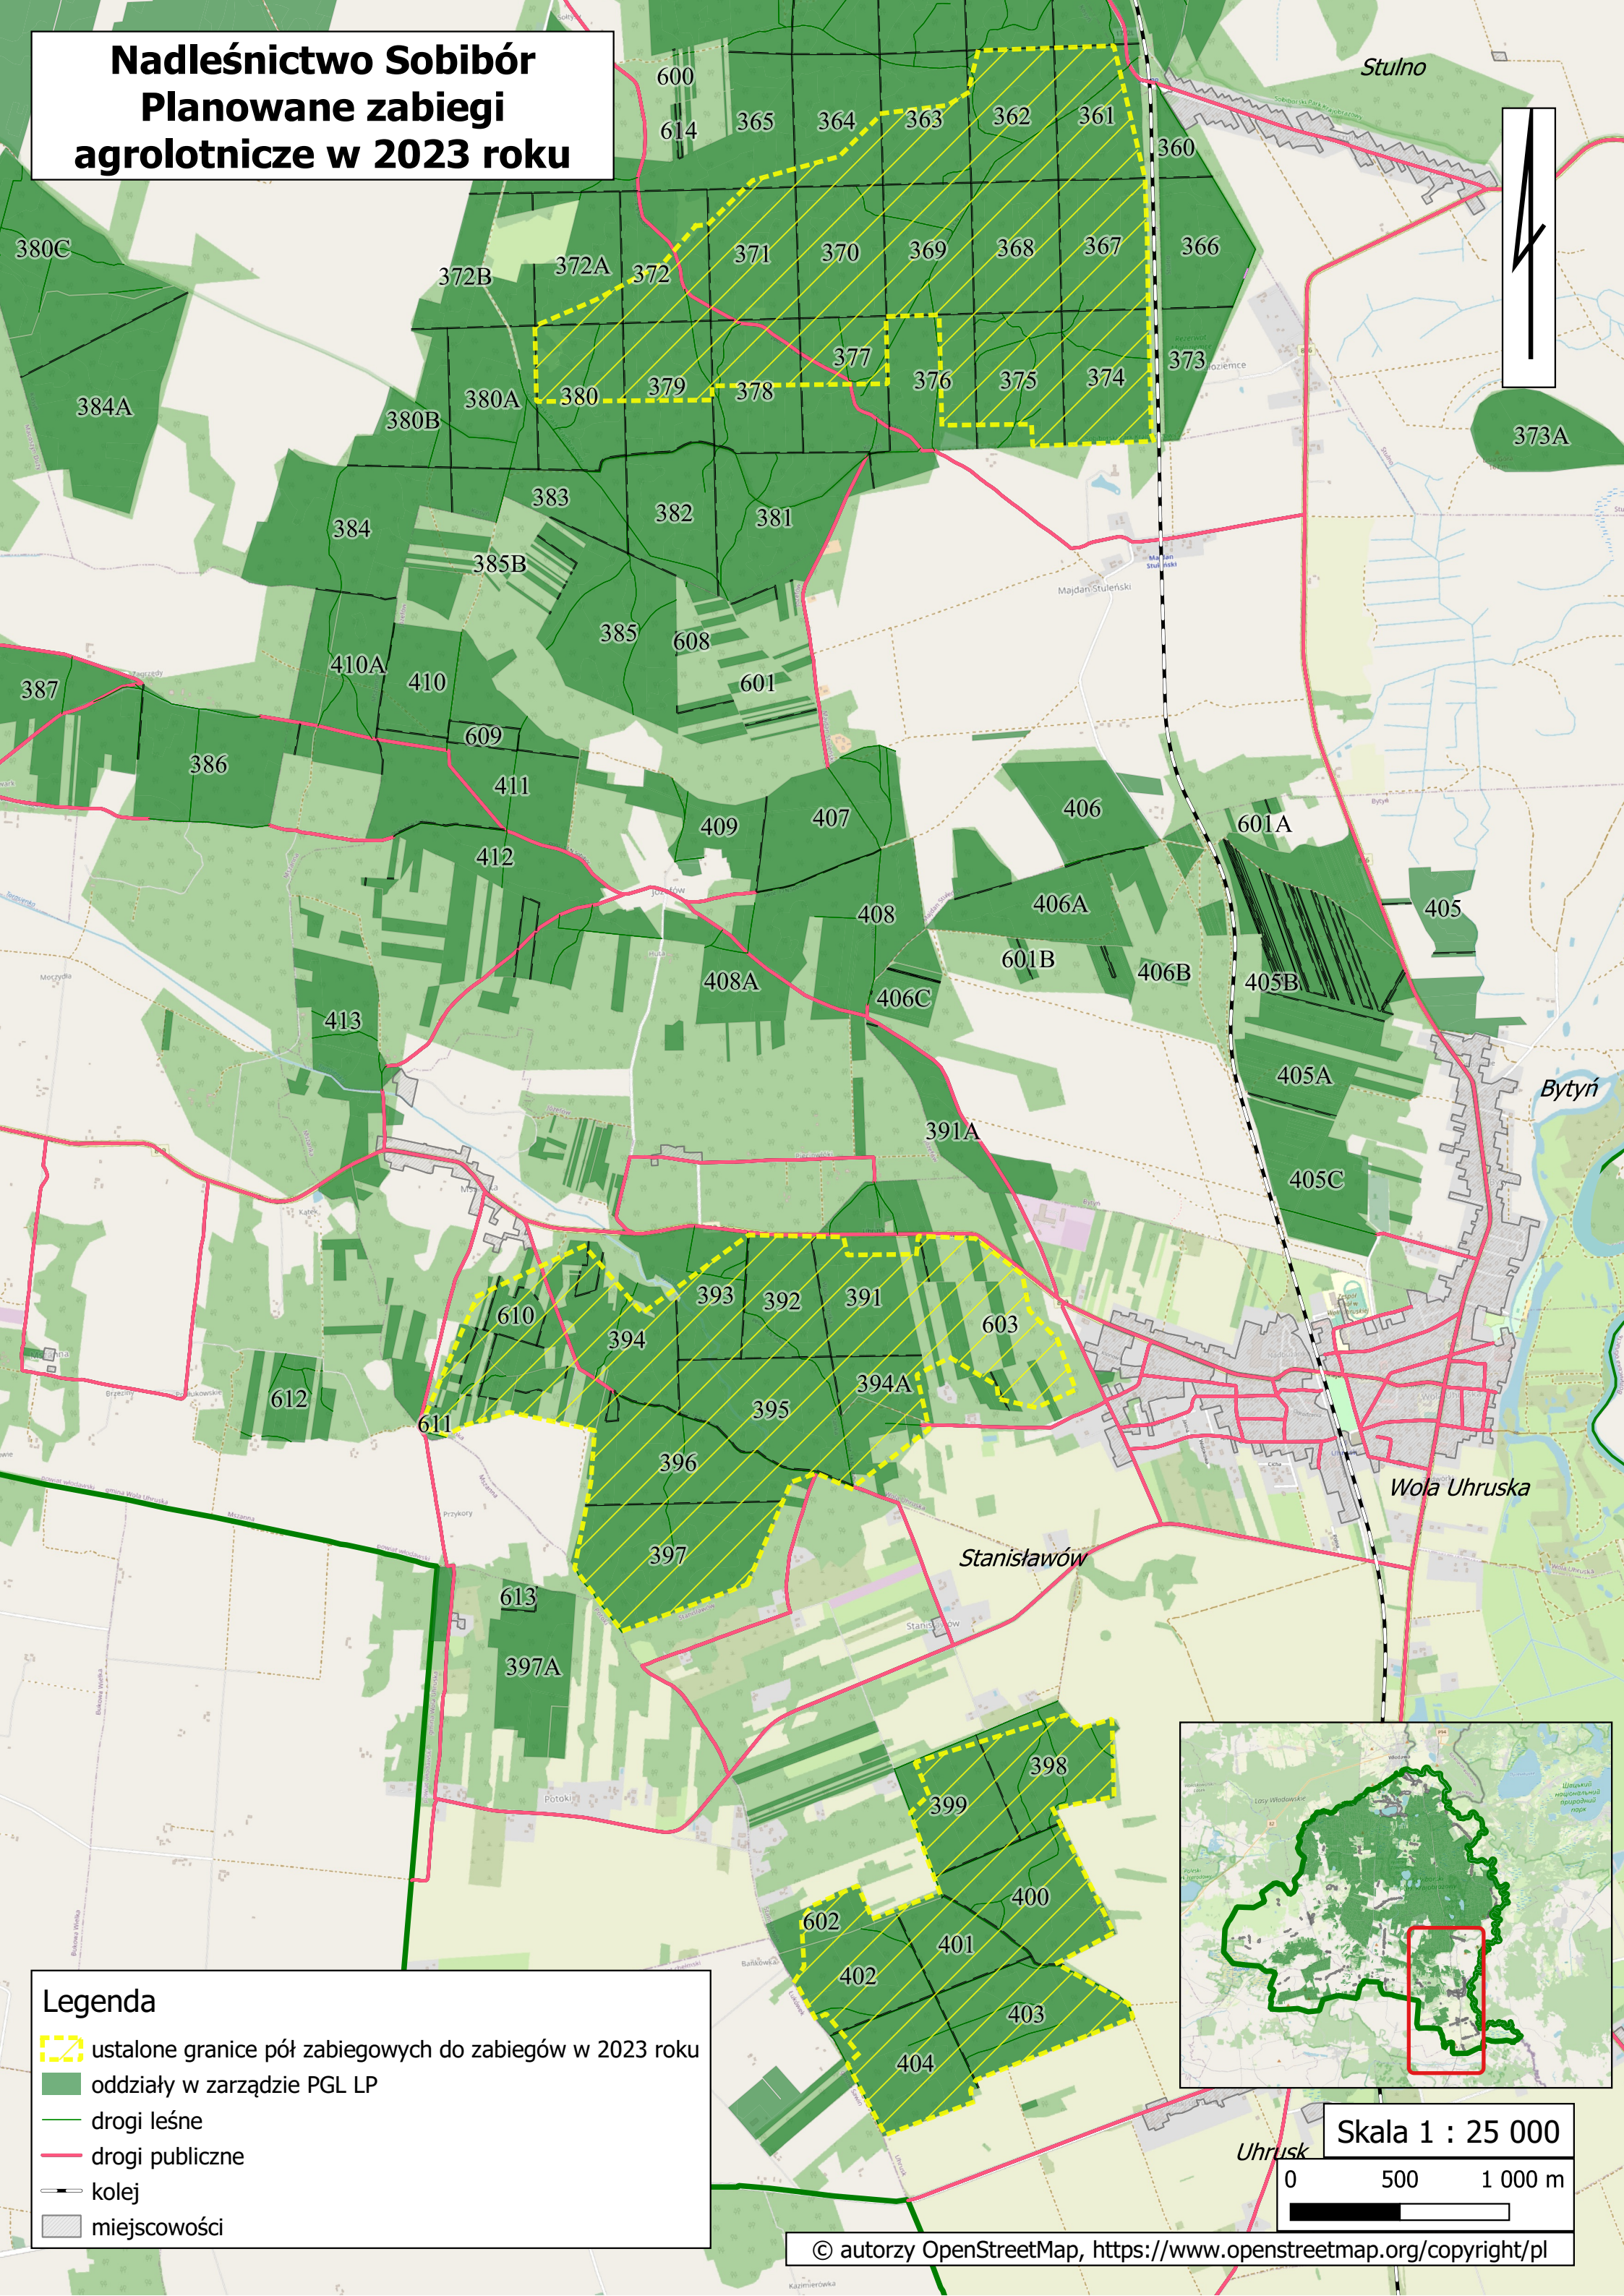

Nadleśnictwo Sobibór Planowane zabiegi agrolotnicze w 2023 roku

Legenda

-  ustalone granice pól zabiegowych do zabiegów w 2023 roku
-  oddziały w zarządzie PGL LP
-  drogi leśne
-  drogi publiczne
-  kolej
-  miejscowości

Skala 1 : 25 000